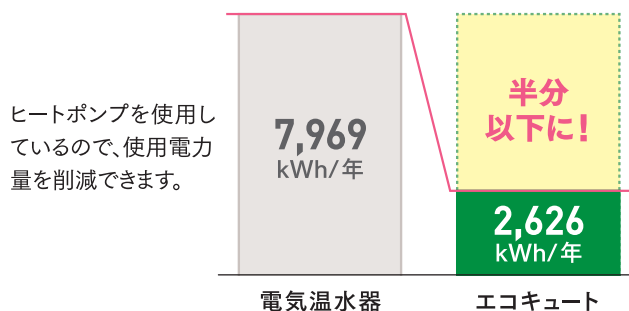

### 給湯

電気温水器

エコキュート  
または、ネオキュート

エコ替えすると

### 使用電力量が大幅ダウン!

■給湯使用電力量算定条件／【試算モデル】札幌・4人家族、冬(11~4月)は1週間に5回入浴し2回シャワー、冬以外(5~10月)は1週間に4回入浴し3回シャワーの場合【年間負荷】給湯:23,527MJ/年

■具体的な電気料金の比較試算は、お近くのほくでんサービス(株)へお気軽にお問い合わせください。